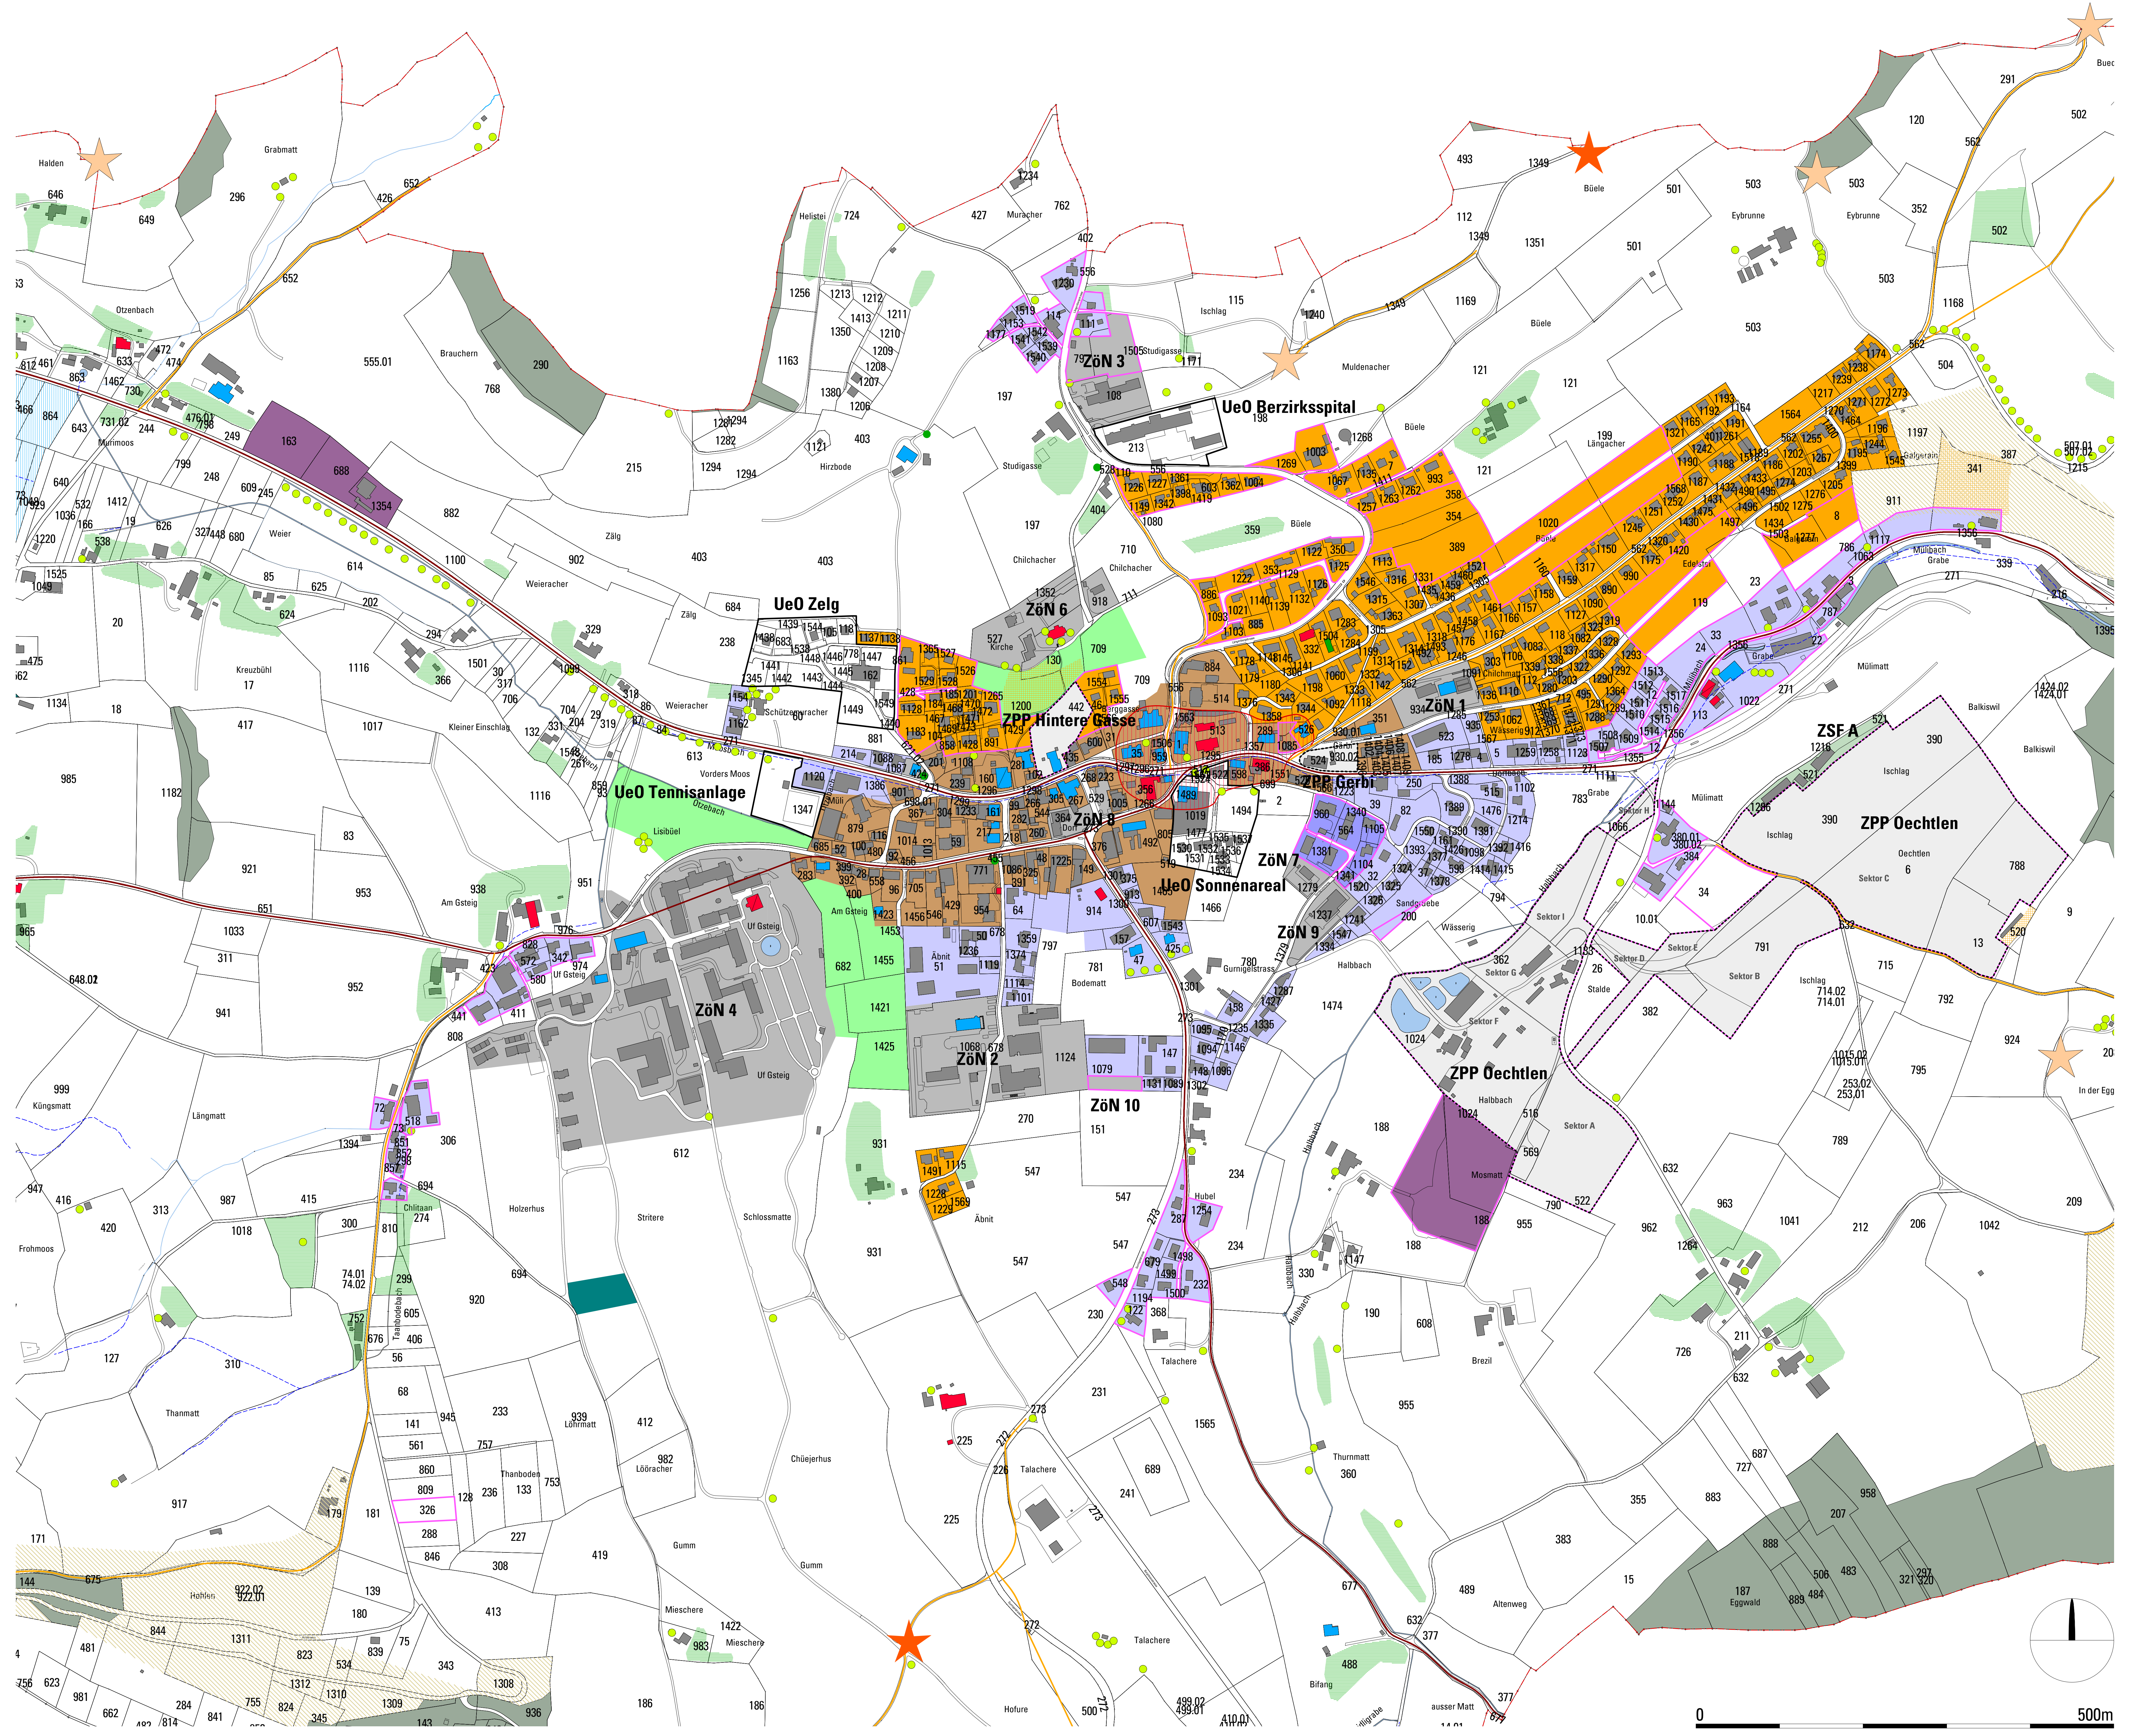

Mitwirkungs exemplar vom 06. Juli 2011

Wichtige Änderungen gegenüber best. Zonenplan

Legende Siedlung

- WZ Wohnzone
- MZ Mischzone
- MS Mischzone
- K3 Kernzone
- A Arbeitszone
- ZON Zonen für öffentliche Nutzungen
- ZSF Zonen für Sport und Freizeitanlagen
- LWZ Landwirtschaftszone
- GR Grünzone
- AA Abbau- und Ablagerungszone
- ZPP Zonen mit Planungspflicht
- Überbauungsordnung
- Ortsbildschutzbereich
- schützenswerter Bau
- erhaltenswerter Bau
- UeO archaische Bodenfunde

Legende Schutz der naturnahen Landschaft

- Naturschutzgebiet Moorlandschaft
- Grube
- Landschaftsschutzgebiet
- geschützter Einzelbaum
- geschützter Hochstammobstgarten
- Aussichtspunkt
- Trockenstandort
- Otzenbach

Hinweise

- Gemeindegrenze
- Bau im Anhang des Inventars
- Wald
- offenes Gewässer
- eingedohes Gewässer
- kantonales Naturschutzgebiet
- Hoch- und Übergangsmoore
- Einzelbaum
- Aussichtspunkt

GENEHMIGUNGSVERMERKE

- Mitwirkung vom Vorprüfung vom
- Publikation im Amtsanzeiger vom
- Publikation im Amtsblatt vom
- Öffentliche Auflage vom
- Einspracheverhandlung am
- Erladigte Einsprachen:
- Unerledigte Einsprachen:
- Rechtsverwarungen:
- Beschlossen durch den Gemeinderat am
- **Beschlossen durch die Gemeindeversammlung am**
- Namens der Einwohnergemeinde:
- Die Präsidentin: Die Gemeindegeschreiberin:
- Die Richtigkeit dieser Angaben bescheinigt:
- Riggisberg, Die Gemeindegeschreiberin:
- **Genehmigt durch das Amt für Gemeinden und Raumordnung am**

0 500m