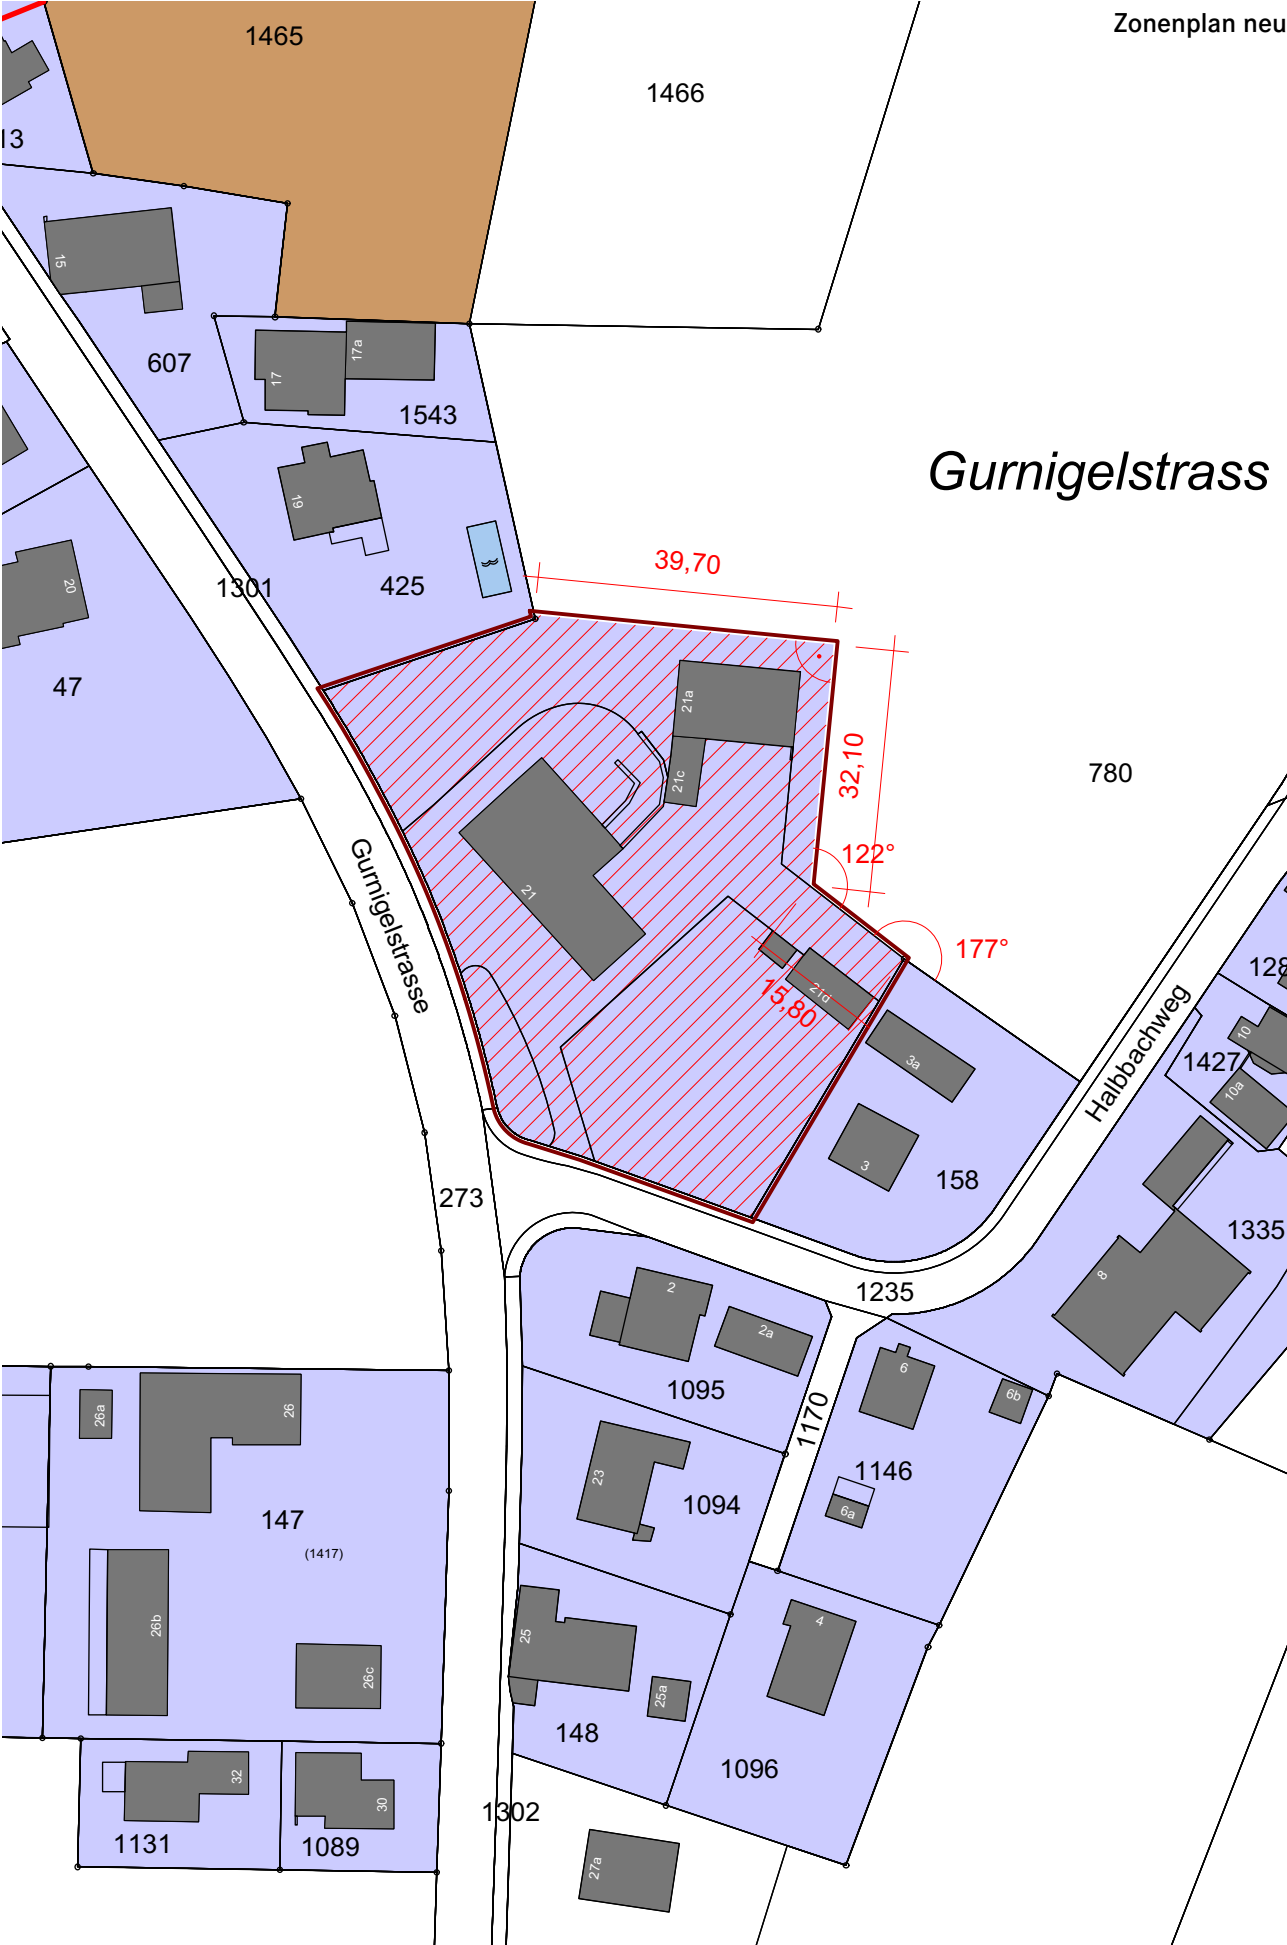

ÄNDERUNG ZONENPLAN "GURNIGELSTRASSE"

Einwohnergemeinde Riggisberg | Kanton Bern

Auflageexemplar vom 18. August 2020

Zonenplan | Erläuterungsbericht

Massstab 1:1'000

Legende

Festsetzungen

		Wirkungsbereich der Änderung
	M 2	Mischzone
		GFZo min. 0.7
	LWZ	Landwirtschaftszone

Hinweise

	K2	Kernzone
		Ortsbilderhaltungsgebiet

Genehmigungsvermerke

Mitwirkung vom 5. April 2019 bis 6. Mai 2019

Vorprüfung vom 19. Februar 2020

Publikation im amtlichen Anzeiger vom

Publikation im Amtsblatt