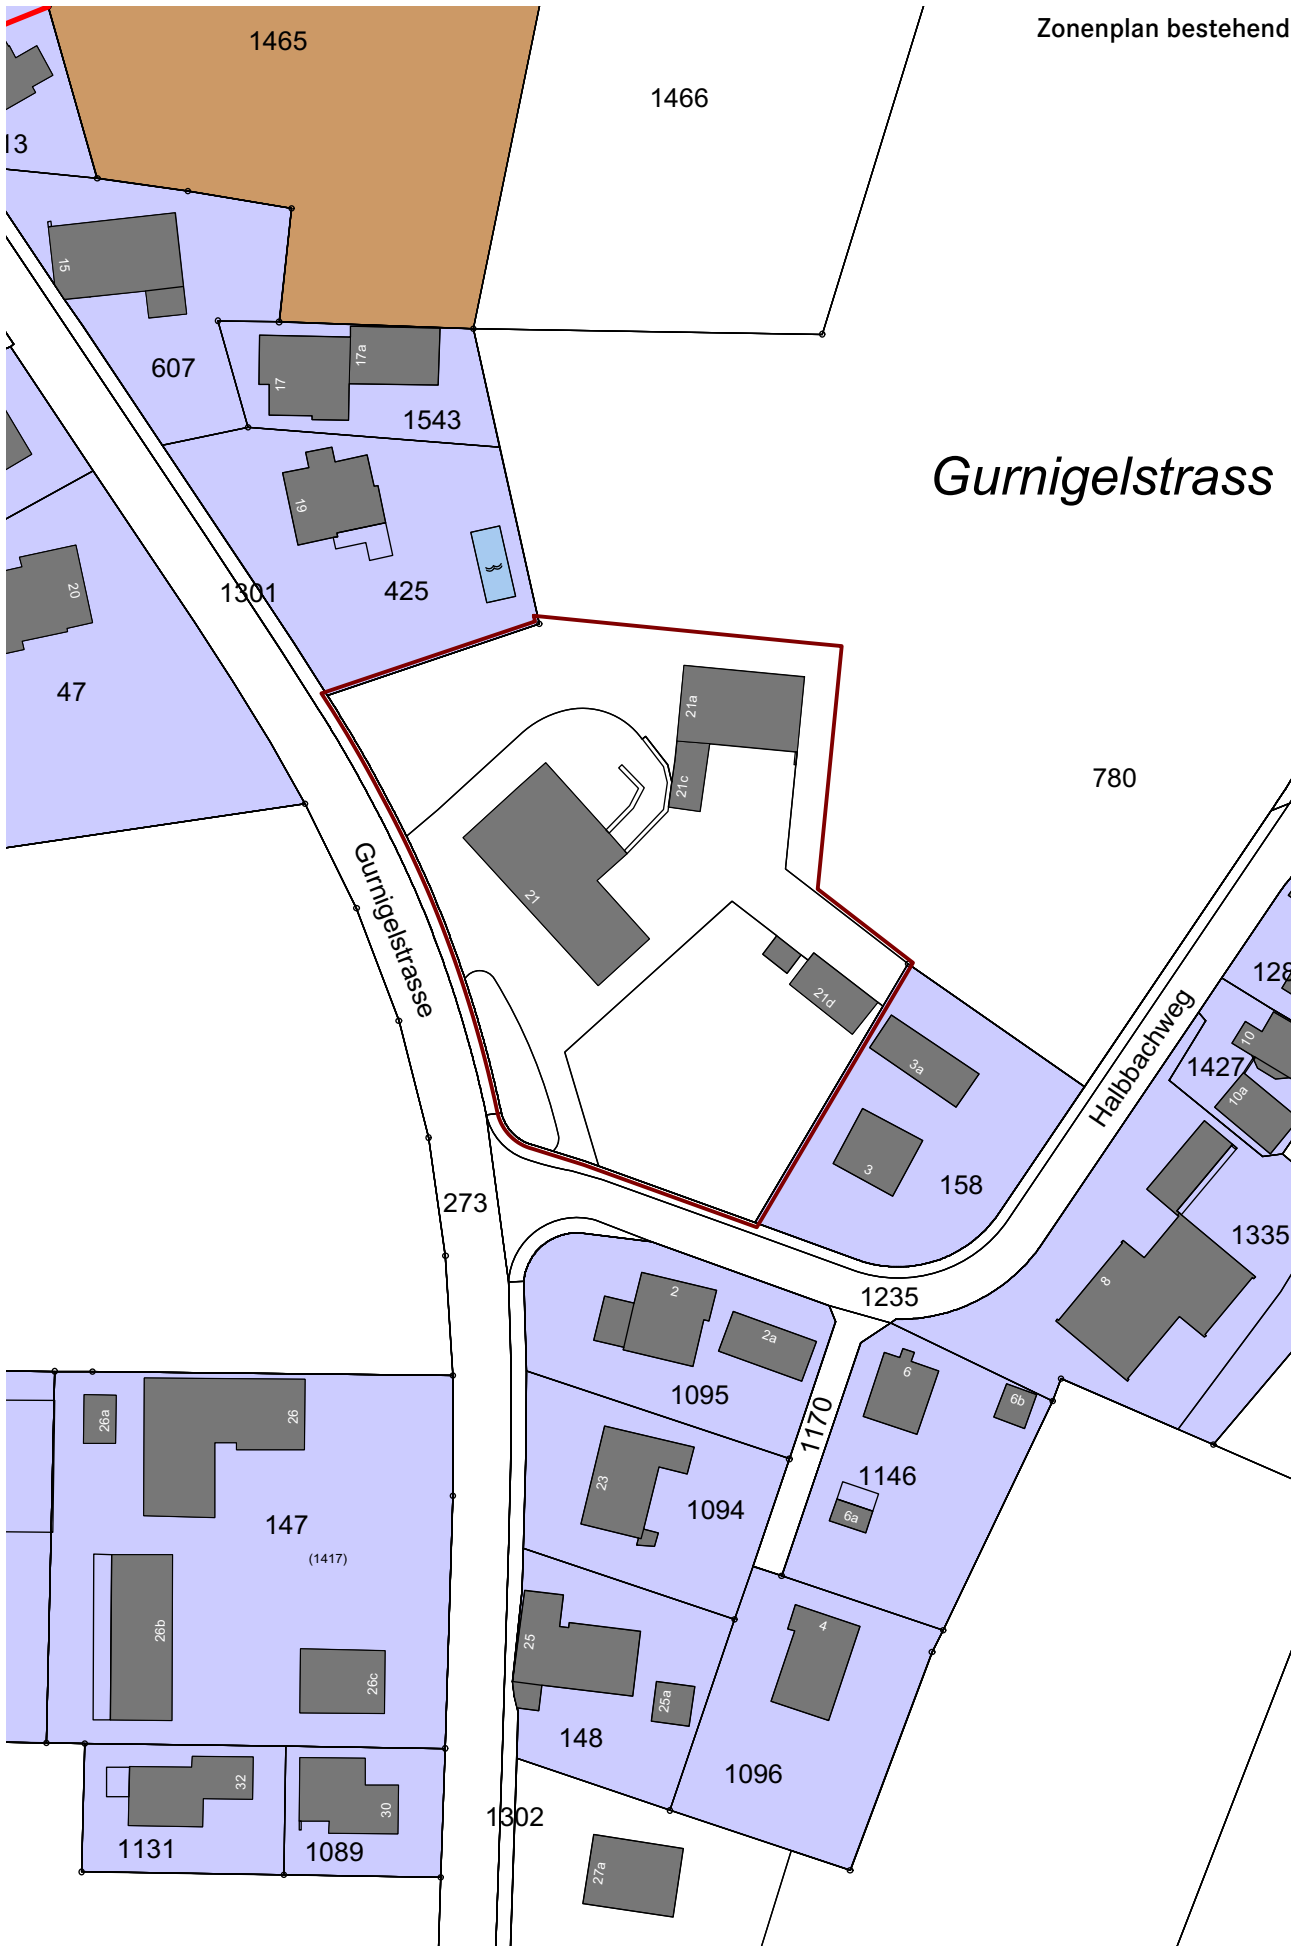

ÄNDERUNG ZONENPLAN "GURNIGELSTRASSE"

Einwohnergemeinde Riggisberg | Kanton Bern

Auflageexemplar vom 18. August 2020

Zonenplan | Erläuterungsbericht

Massstab 1:1'000

Legende

Festsetzungen

		Wirkungsbereich der Änderung
	M 2	Mischzone
		GFZo min. 0.7
	LWZ	Landwirtschaftszone

Hinweise

	K2	Kernzone
		Ortsbilderhaltungsgebiet

Genehmigungsvermerke

Mitwirkung vom 5. April 2019 bis 6. Mai 2019

Vorprüfung vom 19. Februar 2020

Publikation im amtlichen Anzeiger vom

Publikation im Amtsblatt