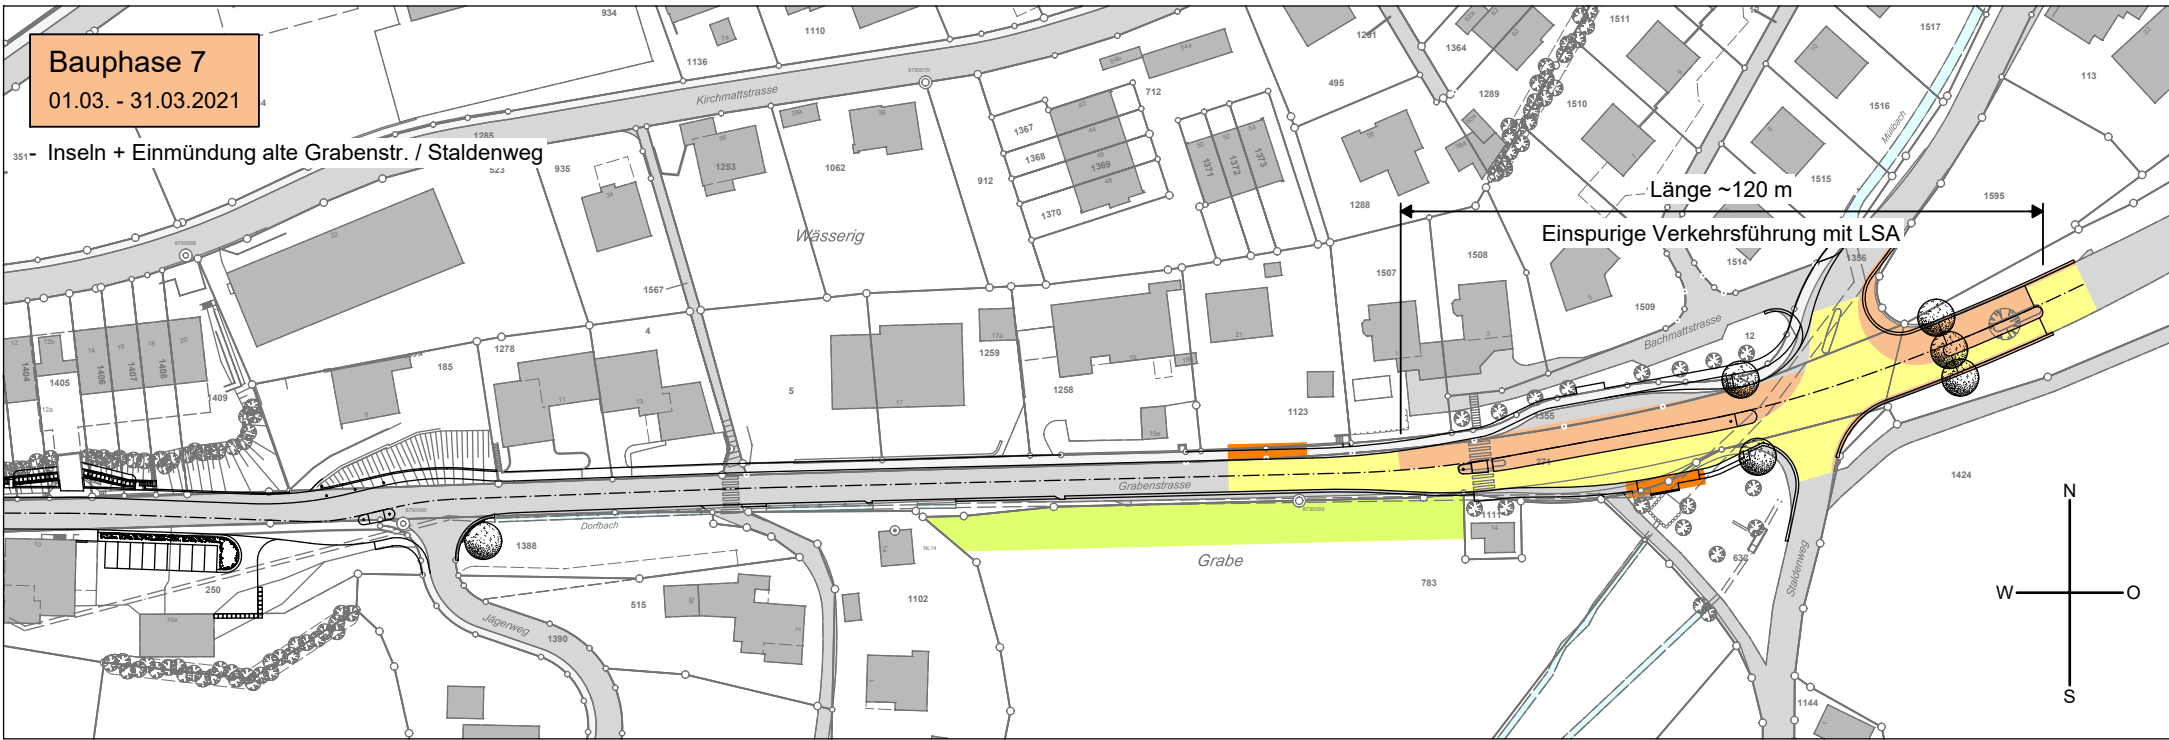

**Bauphase 7**  
01.03. - 31.03.2021

351- Inseln + Einmündung alte Grabenstr. / Staldenweg

## Legende

gelb		Verkehrsführung
violett		Fussgängerführung
orange		Bushaltestelle
hellgrün		Installationsplatz